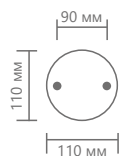

**НБУ 01-60-251**

арт.11582

DxH,мм (Ø250x310)

**НТУ 01-60-251**

арт.11564

DxH,мм (Ø250x270)

**НТУ 01-100-351**

арт.11583

DxH,мм (Ø350x370)

**ОП 0,1**  
арт.51999

DxH,мм  
(Ø60x100)  
пластик

**ОП 0,6**  
арт.51979

DxH,мм  
(Ø60x600)  
пластик

держатель  
грунтовый

**ДГ-01**  
арт.51812

DxH,мм  
(Ø60x230)  
металл

**ОМ 0,06**  
арт.11616

DxH,мм  
(Ø60x60)  
металл

**ОМ 0,6**  
арт.11577

DxH,мм  
(Ø60x600)  
металл

**ОМ 1,2**  
арт.11579

DxH,мм  
(Ø60x1200)  
металл

**ОМ 1,8**  
арт.11580

DxH,мм  
(Ø60x1800)  
металл